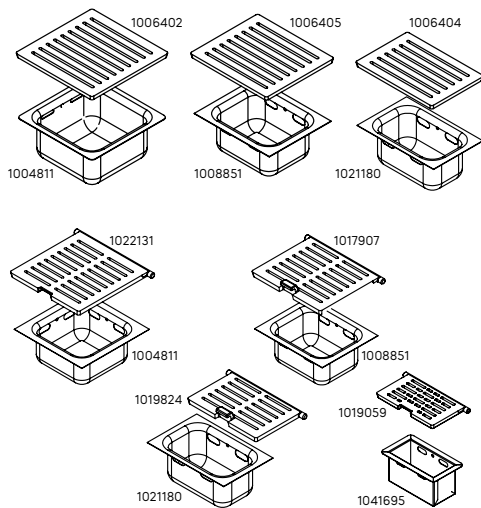

Ascherost/Klapprost/Aschetopf

Artikel	Beschreibung	Art.-Nr.	CHF exkl. MwSt.
Ascherost	220 x 220 mm	1006402	48,00
Ascherost	220 x 195 mm	1006405	46,00
Ascherost	220 x 150 mm	1006404	43,00
Klapprost	220 x 230 mm	1022131	55,00
Klapprost	220 x 195 mm	1017907	48,00
Klapprost	220 x 150 mm	1019824	46,00
Klapprost	180 x 110 mm	1019059	37,00
Aschetopf	215 x 215 mm	1004811	48,00
Aschetopf	177 x 215 mm	1008851	46,00
Aschetopf	215 x 139 mm	1021180	46,00
Aschetopf	70 x 98 mm	1041695	44,00
Aschetopf	139 x 215 x 140 mm	1075945	75,00

Glaszuschnitt

Artikel	Beschreibung	Art.-Nr.	CHF exkl. MwSt.
Glaskeramik	pro m²	1004769	881,00

Silikon

Artikel	Beschreibung	Art.-Nr.	CHF exkl. MwSt.
Hitzefest B1 340, schwarz, 310 ml Kartusche	Hinweis: bis 260°C	1005289	26,00

Ofenlack

Artikel	Beschreibung	Art.-Nr.	CHF exkl. MwSt.
Sprühdose, Lotu Schwarz für Cheminée-Einsätze ab Januar 2019	150 ml	1062991	35,00
Sprühdose, Lotu Schwarz für Cheminée-Einsätze ab Januar 2019	400 ml	1062993	46,00
Sprühdose, schwarz, temperaturbeständig Treibmittel FCKW-frei für Cheminée-Einsätze bis Januar 2019	400 ml	1005341	98,00